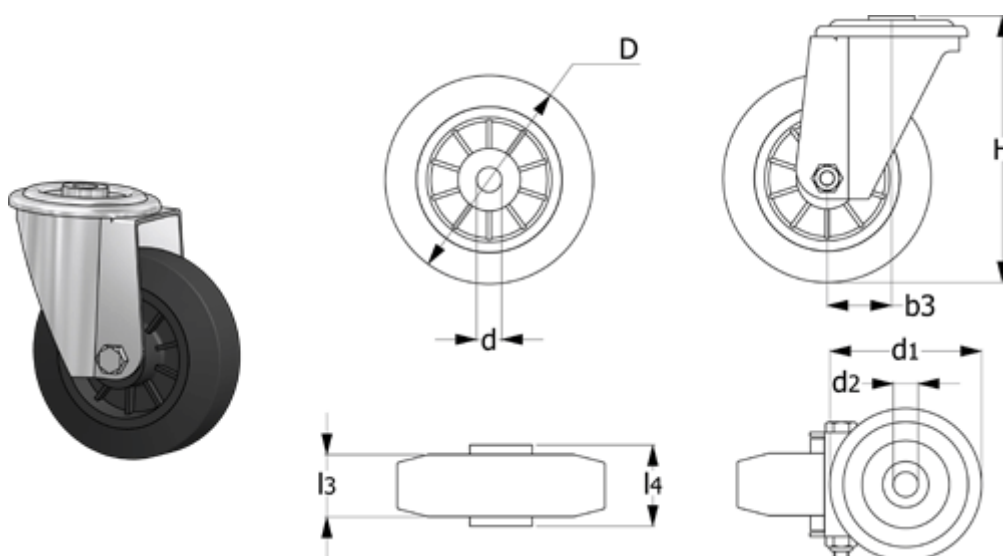

Varenummer: 2314449721  
Beskrivelse: E+G gummi hjul 449721  
RE.E2-200-FBL Drejeligt konsol u/bremse

## Mål

b3 = 56  
d = 20  
D = 200  
d1 = 120  
d2 = 20  
Dynamisk belastning (N) = 2250  
g = 2620  
H = 236

Kode = 449721  
l3 = 50  
l4 = 59  
Rullemodstand (N) = 1400  
Type = RE.E2-200-FBL